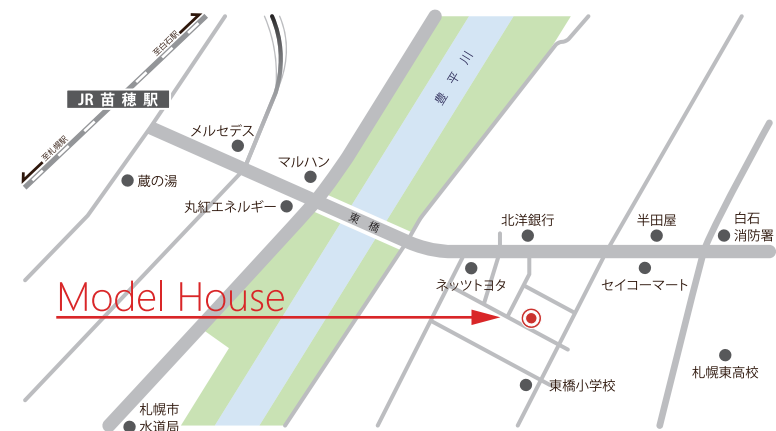

SKY HOUSE

New Model House

スカイハウスのモデルハウスをご覧ください

毎週土・日・祝 OPEN & CLOSE 10:00 - 17:00

お問い合わせは 株式会社スカイハウス TEL / 011-879-7177 MAIL / info@skyhouse.co.jp

札幌市白石区菊水9条1丁目6